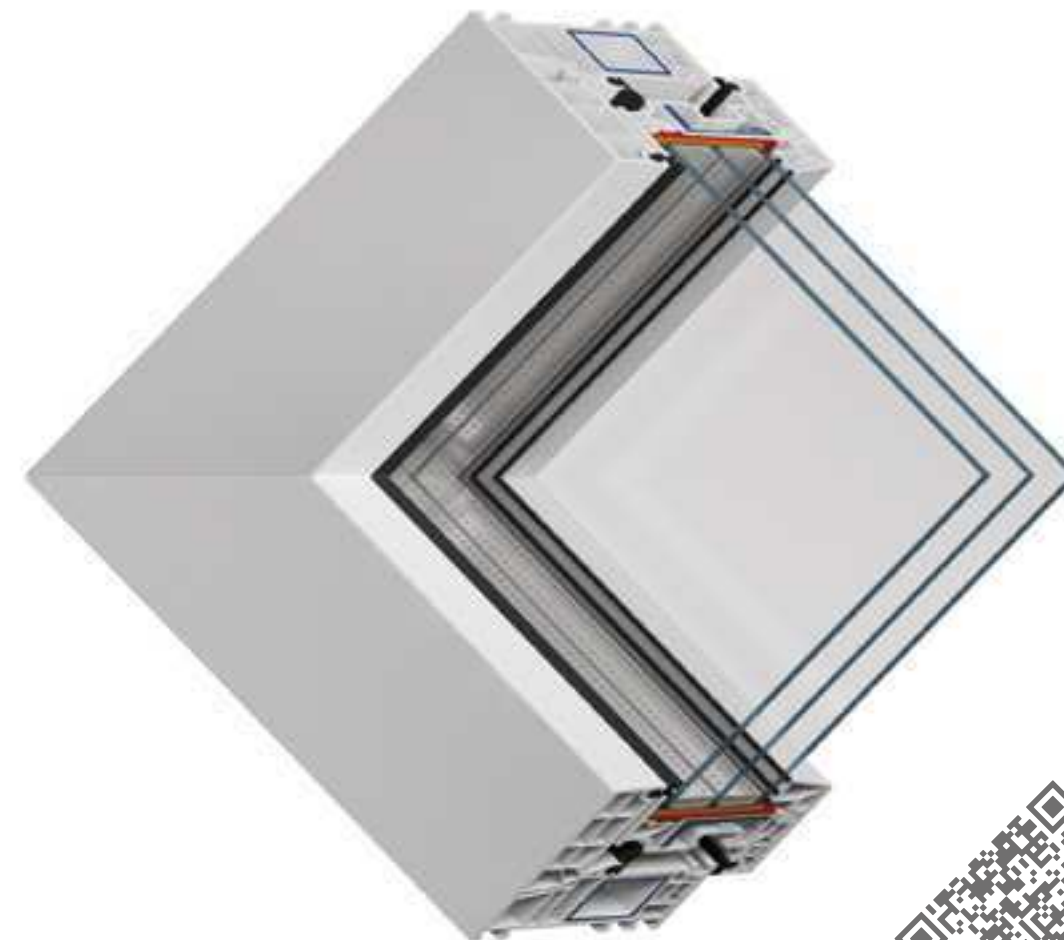

Класс
энергоэффективности
A++

Ширина
профиля
82 мм

Цвет
профиля
◇*

Толщина
стеклопакетов
34–60 мм

Количество
камер
7/6

Цвет
уплотнения
◆◆

*Цвет алюминиевой накладки