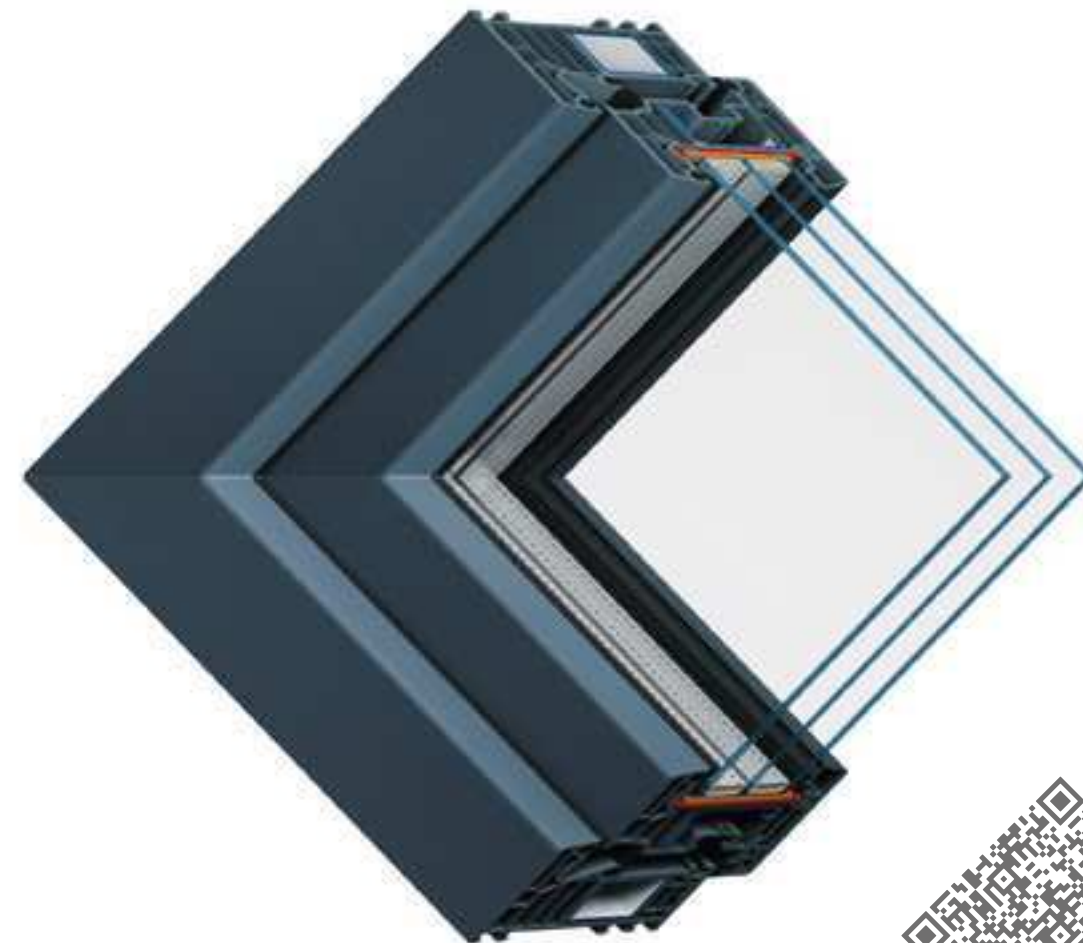

Класс
энергоэффективности
A++

Ширина
профиля
82 мм

Цвет
профиля
◇ ◆

Толщина
стеклопакетов
24–54 мм

Количество
камер
7/6

Цвет
уплотнения
◆ ◆ ◆