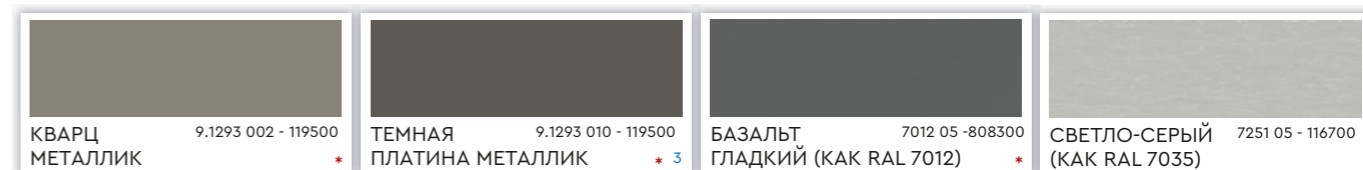

ЦВЕТОВАЯ КАРТА

VEKA

СТАНДАРТНЫЕ

ОСНОВНЫЕ

СТАНДАРТНЫЙ ЦВЕТ

срок поставки такой же, как у профилей белого цвета

ОСНОВНОЙ ЦВЕТ (категория №1)

срок поставки 2 недели (со склада в Москве), 3-4 недели (со склада в Новосибирске)

ДОПОЛНИТЕЛЬНЫЙ ЦВЕТ (категория №2)

срок поставки 6 недель (со склада в Москве), 7-8 недель (со склада в Новосибирске)

ДОПОЛНИТЕЛЬНЫЕ

- 1 Цвет основы для двусторонних профилей рамы, импоста, створки (группы 101, 102, 103, 105) — коричневый
- 2 Цвет основы для двусторонних профилей рамы, импоста, створки (группы 101, 102, 103, 105) — карамель
- 3 Цвет основы для двусторонних профилей рамы, импоста, створки (группы 101, 102, 103, 105) — серый