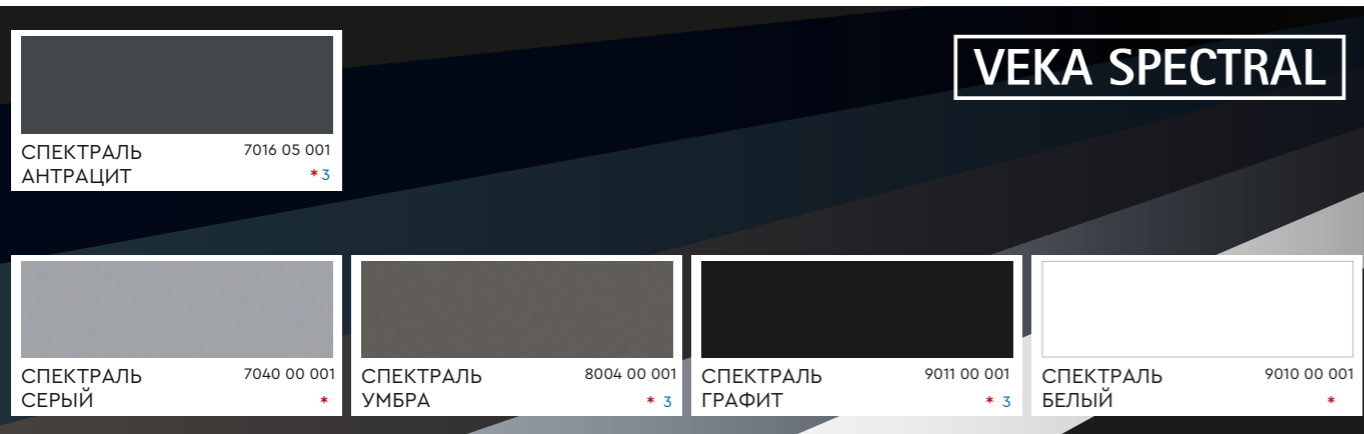

ЦВЕТОВАЯ КАРТА

VEKA

СТАНДАРТНЫЕ

ОСНОВНЫЕ

СТАНДАРТНЫЙ ЦВЕТ

срок поставки такой же, как у профилей белого цвета

ОСНОВНОЙ ЦВЕТ (категория №1)

срок поставки 2 недели (со склада в Москве), 3-4 недели (со склада в Новосибирске)

ДОПОЛНИТЕЛЬНЫЙ ЦВЕТ (категория №2)

срок поставки 6 недель (со склада в Москве), 7-8 недель (со склада в Новосибирске)

ДОПОЛНИТЕЛЬНЫЕ

- 1 Цвет основы для двусторонних профилей рамы, импоста, створки (группы 101, 102, 103, 105) — коричневый
- 2 Цвет основы для двусторонних профилей рамы, импоста, створки (группы 101, 102, 103, 105) — карамель
- 3 Цвет основы для двусторонних профилей рамы, импоста, створки (группы 101, 102, 103, 105) — серый

Примечание: указанные цвета доступны не для всех профильных артикулов VEKA. VEKA оставляет за собой право изменять группу стандартных цветов. Информация предоставлена по состоянию на 19.08.2019

* Доступно для систем с монтажной шириной 70 мм и выше